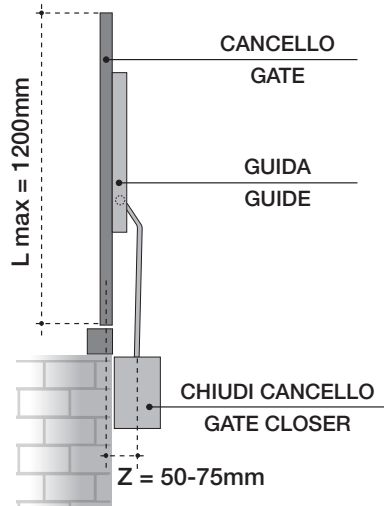

Regolazione
Forza di Chiusura
Closing Force
Adjustment

Regolazione
Contrasto Chiusura
Closing Contrast
Adjustment

Regolazione
Forza di Chiusura
Closing Force
Adjustment

Molle di Trazione
Traction springs

Molla di Contrasto
Contrast Spring

Settaggio Iniziale
Default Setting

**IMPORTANTE
IMPORTANT**

**Limiti di utilizzo
Limit values for use**

NON ADATTO per cancelli pedonali **PANNELLATI**
NOT SUITABLE for **PANELED** pedestrian gates

**BRACCIO CON GUIDA
ARM WITH SLIDE**

DOTAZIONE / ACCESSORIES PACKAGE

- R x1
- S x1
- T x1

2

3

4

5

6