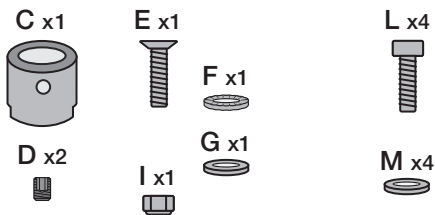

**CHIUDI CANCELLO A MOLLA
SPRING GATE CLOSER**

C1310-11-1-XX
2

DOTAZIONE / ACCESSORIES PACKAGE

RICAMBI / SPARE PARTS

**CHIUSURA
CLOSE**

1 DX

**CHIUSURA
CLOSE**

2 SX

Regolazione
Forza di Chiusura
Closing Force
Adjustment

Regolazione
Contrasto Chiusura
Closing Contrast
Adjustment

Regolazione
Forza di Chiusura
Closing Force
Adjustment

Molle di Trazione
Traction springs

Molla di Contrasto
Contrast Spring

Settaggio Iniziale
Default Setting

**IMPORTANTE
IMPORTANT**

**Limiti di utilizzo
Limit values for use**

NON ADATTO per cancelli pedonali **PANNELLATI**
NOT SUITABLE for **PANELED** pedestrian gates

**BRACCIO CON GUIDA
ARM WITH SLIDE**

DOTAZIONE / ACCESSORIES PACKAGE

- R x1
- S x1
- T x1

2

3

4

5

6