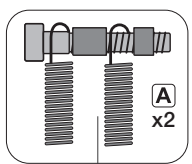

**CHIUDI CANCELLO A MOLLA
SPRING GATE CLOSER**

C1310-11-1-XX
2

DOTAZIONE / ACCESSORIES PACKAGE

RICAMBI / SPARE PARTS

**CHIUSURA
CLOSE**

1 DX

**CHIUSURA
CLOSE**

2 SX

Regolazione
Forza di Chiusura
Closing Force
Adjustment

Regolazione
Contrasto Chiusura
Closing Contrast
Adjustment

Regolazione
Forza di Chiusura
Closing Force
Adjustment

Molle di Trazione
Traction springs

Molla di Contrasto
Contrast Spring

Settaggio Iniziale
Default Setting

**IMPORTANTE
IMPORTANT**

**Limiti di utilizzo
Limit values for use**

NON ADATTO per cancelli pedonali **PANNELLATI**
NOT SUITABLE for **PANELED** pedestrian gates

**BRACCIO CON GUIDA
ARM WITH SLIDE**

DOTAZIONE / ACCESSORIES PACKAGE

- R x1
- S x1
- T x1

2

3

4

5

6