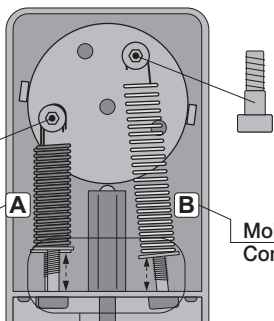

Regolazione
Forza di Chiusura
Closing Force
Adjustment

Regolazione
Contrasto Chiusura
Closing Contrast
Adjustment

Regolazione
Forza di Chiusura
Closing Force
Adjustment

Molle di Trazione
Traction springs

Molla di Contrasto
Contrast Spring

Settaggio Iniziale
Default Setting

**IMPORTANTE
IMPORTANT**

**Limiti di utilizzo
Limit values for use**

NON ADATTO per cancelli pedonali **PANNELLATI**
NOT SUITABLE for **PANELED** pedestrian gates

**BRACCIO CON GUIDA
ARM WITH SLIDE**

DOTAZIONE / ACCESSORIES PACKAGE

- R x1
- S x1
- T x1

2

3

4

5

6