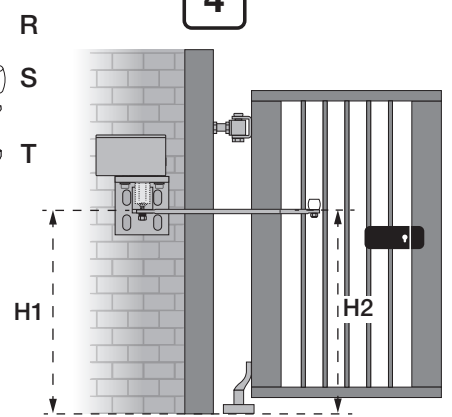

Molla di Contrasto
Contrast Spring

Settaggio Iniziale
Default Setting

**IMPORTANTE
IMPORTANT**

**Limiti di utilizzo
Limit values for use**

NON ADATTO per cancelli pedonali **PANNELLATI**
NOT SUITABLE for **PANELED** pedestrian gates

**BRACCIO CON GUIDA
ARM WITH SLIDE**

DOTAZIONE / ACCESSORIES PACKAGE

- R x1
- S x1
- T x1

2

3

4

5

6