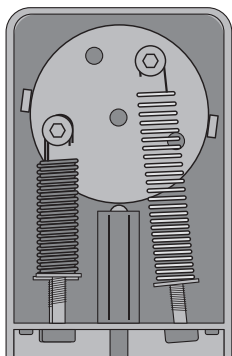

**CHIUDI CANCELLO A MOLLA
SPRING GATE CLOSER**

C1310-11-1-XX
2

DOTAZIONE / ACCESSORIES PACKAGE

RICAMBI / SPARE PARTS

**CHIUSURA
CLOSE**

1 DX

**CHIUSURA
CLOSE**

2 SX

Regolazione
Forza di Chiusura
Closing Force
Adjustment

Regolazione
Contrasto Chiusura
Closing Contrast
Adjustment

Regolazione
Forza di Chiusura
Closing Force
Adjustment

Molle di Trazione
Traction springs

Molla di Contrasto
Contrast Spring

Settaggio Iniziale
Default Setting

**IMPORTANTE
IMPORTANT**

**Limiti di utilizzo
Limit values for use**

NON ADATTO per cancelli pedonali **PANNELLATI**
NOT SUITABLE for **PANELED** pedestrian gates