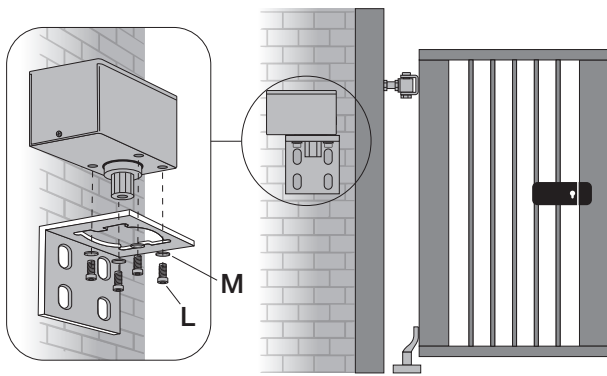

Molla di Contrasto
Contrast Spring

Settaggio Iniziale
Default Setting

**IMPORTANTE
IMPORTANT**

**Limiti di utilizzo
Limit values for use**

NON ADATTO per cancelli pedonali **PANNELLATI**
NOT SUITABLE for **PANELED** pedestrian gates

**BRACCIO CON GUIDA
ARM WITH SLIDE**

DOTAZIONE / ACCESSORIES PACKAGE

- R x1
- S x1
- T x1

2

3

4

5

6