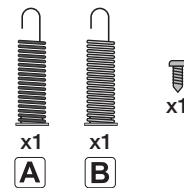

**CHIUDI CANCELLO A MOLLA
SPRING GATE CLOSER**

C1310-11-1-XX
2

DOTAZIONE / ACCESSORIES PACKAGE

RICAMBI / SPARE PARTS

**CHIUSURA
CLOSE**

1 DX

**CHIUSURA
CLOSE**

2 SX

Regolazione
Forza di Chiusura
Closing Force
Adjustment

Regolazione
Contrasto Chiusura
Closing Contrast
Adjustment

Regolazione
Forza di Chiusura
Closing Force
Adjustment

Molle di Trazione
Traction springs

Molla di Contrasto
Contrast Spring

Settaggio Iniziale
Default Setting

**IMPORTANTE
IMPORTANT**

**Limiti di utilizzo
Limit values for use**

NON ADATTO per cancelli pedonali **PANNELLATI**
NOT SUITABLE for **PANELED** pedestrian gates

**BRACCIO CON GUIDA
ARM WITH SLIDE**

DOTAZIONE / ACCESSORIES PACKAGE

- R x1
- S x1
- T x1

2

3

4

5

6