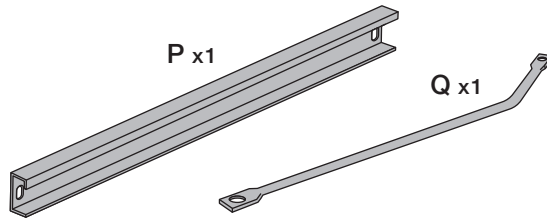

Molla di Contrasto
Contrast Spring

Settaggio Iniziale
Default Setting

**IMPORTANTE
IMPORTANT**

**Limiti di utilizzo
Limit values for use**

NON ADATTO per cancelli pedonali **PANNELLATI**
NOT SUITABLE for **PANELED** pedestrian gates

**BRACCIO CON GUIDA
ARM WITH SLIDE**

DOTAZIONE / ACCESSORIES PACKAGE

- R x1
- S x1
- T x1

2

3

4

5

6