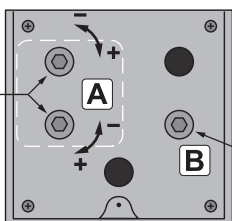

**CHIUDI CANCELLO A MOLLA
SPRING GATE CLOSER**

C1310-11-1-XX
2

DOTAZIONE / ACCESSORIES PACKAGE

RICAMBI / SPARE PARTS

**CHIUSURA
CLOSE**

1 DX

**CHIUSURA
CLOSE**

2 SX

Regolazione
Forza di Chiusura
Closing Force
Adjustment

Regolazione
Contrasto Chiusura
Closing Contrast
Adjustment

Regolazione
Forza di Chiusura
Closing Force
Adjustment

Molle di Trazione
Traction springs

Molla di Contrasto
Contrast Spring

Settaggio Iniziale
Default Setting

**IMPORTANTE
IMPORTANT**

**Limiti di utilizzo
Limit values for use**

NON ADATTO per cancelli pedonali **PANNELLATI**
NOT SUITABLE for **PANELED** pedestrian gates

**BRACCIO CON GUIDA
ARM WITH SLIDE**

DOTAZIONE / ACCESSORIES PACKAGE

- R x1
- S x1
- T x1

2

3

4

5

6