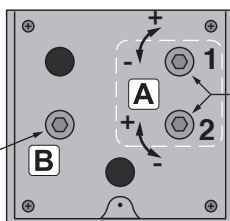

**CHIUDI CANCELLO A MOLLA
SPRING GATE CLOSER**

C1310-11-1-XX
2

DOTAZIONE / ACCESSORIES PACKAGE

RICAMBI / SPARE PARTS

**CHIUSURA
CLOSE**

1 DX

**CHIUSURA
CLOSE**

2 SX

Regolazione
Forza di Chiusura
Closing Force
Adjustment

Regolazione
Contrasto Chiusura
Closing Contrast
Adjustment

Regolazione
Forza di Chiusura
Closing Force
Adjustment

Molle di Trazione
Traction springs

Molla di Contrasto
Contrast Spring

Settaggio Iniziale
Default Setting

**IMPORTANTE
IMPORTANT**

**Limiti di utilizzo
Limit values for use**

NON ADATTO per cancelli pedonali **PANNELLATI**
NOT SUITABLE for **PANELED** pedestrian gates

**BRACCIO CON GUIDA
ARM WITH SLIDE**

DOTAZIONE / ACCESSORIES PACKAGE

- R x1
- S x1
- T x1

2

3

4

5

6