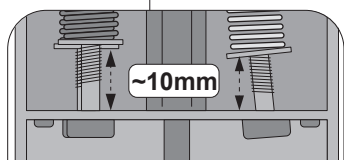

Regolazione
Forza di Chiusura
Closing Force
Adjustment

Regolazione
Contrasto Chiusura
Closing Contrast
Adjustment

Regolazione
Forza di Chiusura
Closing Force
Adjustment

Molle di Trazione
Traction springs

Molla di Contrasto
Contrast Spring

Settaggio Iniziale
Default Setting

**IMPORTANTE
IMPORTANT**

**Limiti di utilizzo
Limit values for use**

NON ADATTO per cancelli pedonali **PANNELLATI**
NOT SUITABLE for **PANELED** pedestrian gates