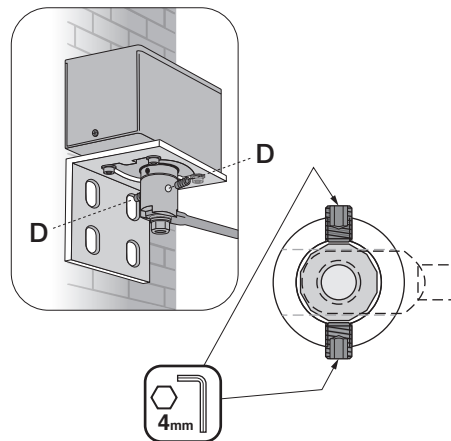

Molla di Contrasto
Contrast Spring

Settaggio Iniziale
Default Setting

**IMPORTANTE
IMPORTANT**

**Limiti di utilizzo
Limit values for use**

NON ADATTO per cancelli pedonali **PANNELLATI**
NOT SUITABLE for **PANELED** pedestrian gates

**BRACCIO CON GUIDA
ARM WITH SLIDE**

DOTAZIONE / ACCESSORIES PACKAGE

- R x1
- S x1
- T x1

2

3

4

5

6