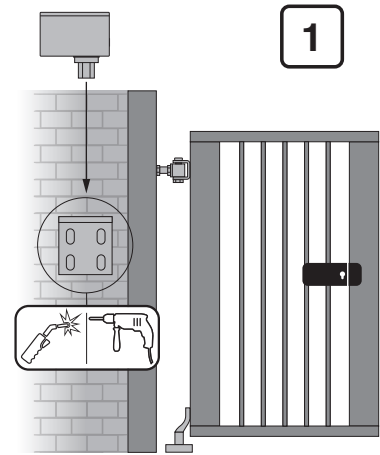

Regolazione
Forza di Chiusura
Closing Force
Adjustment

Regolazione
Contrasto Chiusura
Closing Contrast
Adjustment

Regolazione
Forza di Chiusura
Closing Force
Adjustment

Molle di Trazione
Traction springs

Molla di Contrasto
Contrast Spring

Settaggio Iniziale
Default Setting

**IMPORTANTE
IMPORTANT**

**Limiti di utilizzo
Limit values for use**

NON ADATTO per cancelli pedonali **PANNELLATI**
NOT SUITABLE for **PANELED** pedestrian gates

**BRACCIO CON GUIDA
ARM WITH SLIDE**

DOTAZIONE / ACCESSORIES PACKAGE

- R x1
- S x1
- T x1

2

3

4

5

6