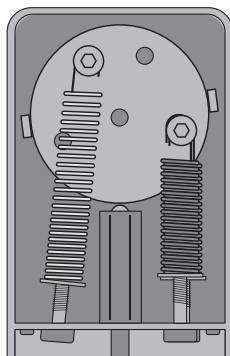

**CHIUDI CANCELLO A MOLLA
SPRING GATE CLOSER**

C1310-11-1-XX
2

DOTAZIONE / ACCESSORIES PACKAGE

RICAMBI / SPARE PARTS

**CHIUSURA
CLOSE**

1 DX

**CHIUSURA
CLOSE**

2 SX

Regolazione
Forza di Chiusura
Closing Force
Adjustment

Regolazione
Contrasto Chiusura
Closing Contrast
Adjustment

Regolazione
Forza di Chiusura
Closing Force
Adjustment

Molle di Trazione
Traction springs

Molla di Contrasto
Contrast Spring

Settaggio Iniziale
Default Setting

**IMPORTANTE
IMPORTANT**

**Limiti di utilizzo
Limit values for use**

NON ADATTO per cancelli pedonali **PANNELLATI**
NOT SUITABLE for **PANELED** pedestrian gates

**BRACCIO CON GUIDA
ARM WITH SLIDE**

DOTAZIONE / ACCESSORIES PACKAGE

- R x1
- S x1
- T x1

2

3

4

5

6