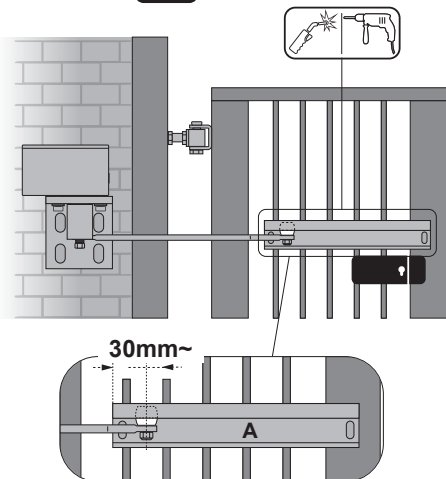

Molla di Contrasto
Contrast Spring

Settaggio Iniziale
Default Setting

**IMPORTANTE
IMPORTANT**

**Limiti di utilizzo
Limit values for use**

NON ADATTO per cancelli pedonali **PANNELLATI**
NOT SUITABLE for **PANELED** pedestrian gates

**BRACCIO CON GUIDA
ARM WITH SLIDE**

DOTAZIONE / ACCESSORIES PACKAGE

- R x1
- S x1
- T x1

2

3

4

5

6